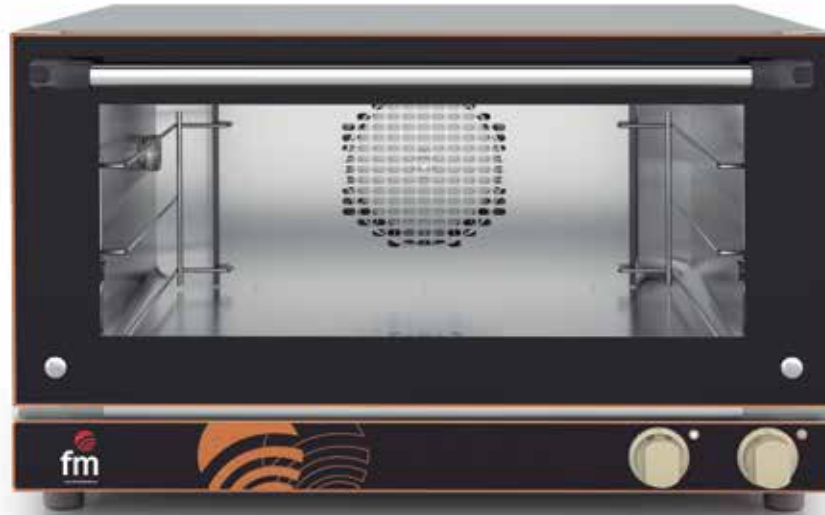

SERIE RX RX-603

3 X 600 X 400 mm.

3.900 W.

250° C

39 Kg.

230 V / 50-60 Hz

CARACTERÍSTICAS features

- | | |
|--|--|
| <ul style="list-style-type: none"> ● DIMENSIONES INTERNAS: (W)620x(D)450(H)270 mm
<i>cooking chamber dimension</i> ● DIMENSIONES EXTERNAS: (W)760x(D)800x(H)465 mm
<i>external dimension</i> ● DISTANCIA ENTRE PARRILLAS: 80 mm.
<i>distance between trays</i> ● CONEXIÓN: SCHUKO_MONOFASICO <i>single phase connection</i> ● DOTACIÓN: 3 Parrillas
<i>including: 3 wire rack</i> | <ul style="list-style-type: none"> ● POTENCIA: 3.900 W
<i>power</i> ● TEMPERATURA MÁXIMA: 250° C
<i>max temperature</i> ● PESO: 39 Kg.
<i>weight</i> ● VOLTAJE: 230 V - 50/60 Hz.
<i>Voltage</i> |
|--|--|

EQUIPAMIENTO equipment

- | | |
|---|---|
| <ul style="list-style-type: none"> ● Temporizador 0-60 min. + modo continuo
<i>timer 0-60 min. + continuous function.</i> ● Alarma fin de ciclo <i>Cycle end alarm</i> ● Micro de puerta <i>Door safety switch</i> | <ul style="list-style-type: none"> ● Termostato de seguridad <i>Safety thermostat</i> ● Lámpara interior <i>Halogen chamber light</i> ● Inversor de giro <i>Reversing gear</i> ● Apertura reversible modelo (puerta lateral)
<i>Reversible opening door (side door model) (RXL)</i> |
|---|---|